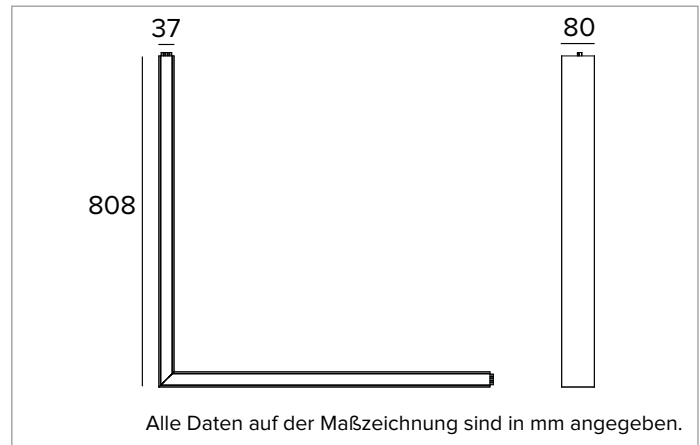

## T002BV840ELPW | LOGICO EASY System 37 - OPAL LED-Leuchte für Decken- oder Pendelsystemmontage. L-Modul

	4000K	H(m)	D1(m)	D2(m)	E <sub>max</sub> (lx)	
	Ra80	113°	113°			
Fixture Power	28W	1	3.00	3.01	409	
Source Flux	2572lm	2	6.00	6.03	102	
Fixture Flux	2572lm	3	9.00	9.04	45	
Efficacy	92lm/W	4	12.00	12.06	26	
6000843 I <sub>max</sub> =198cd/klm	I <sub>max</sub>	510cd	5	15.01	15.07	16